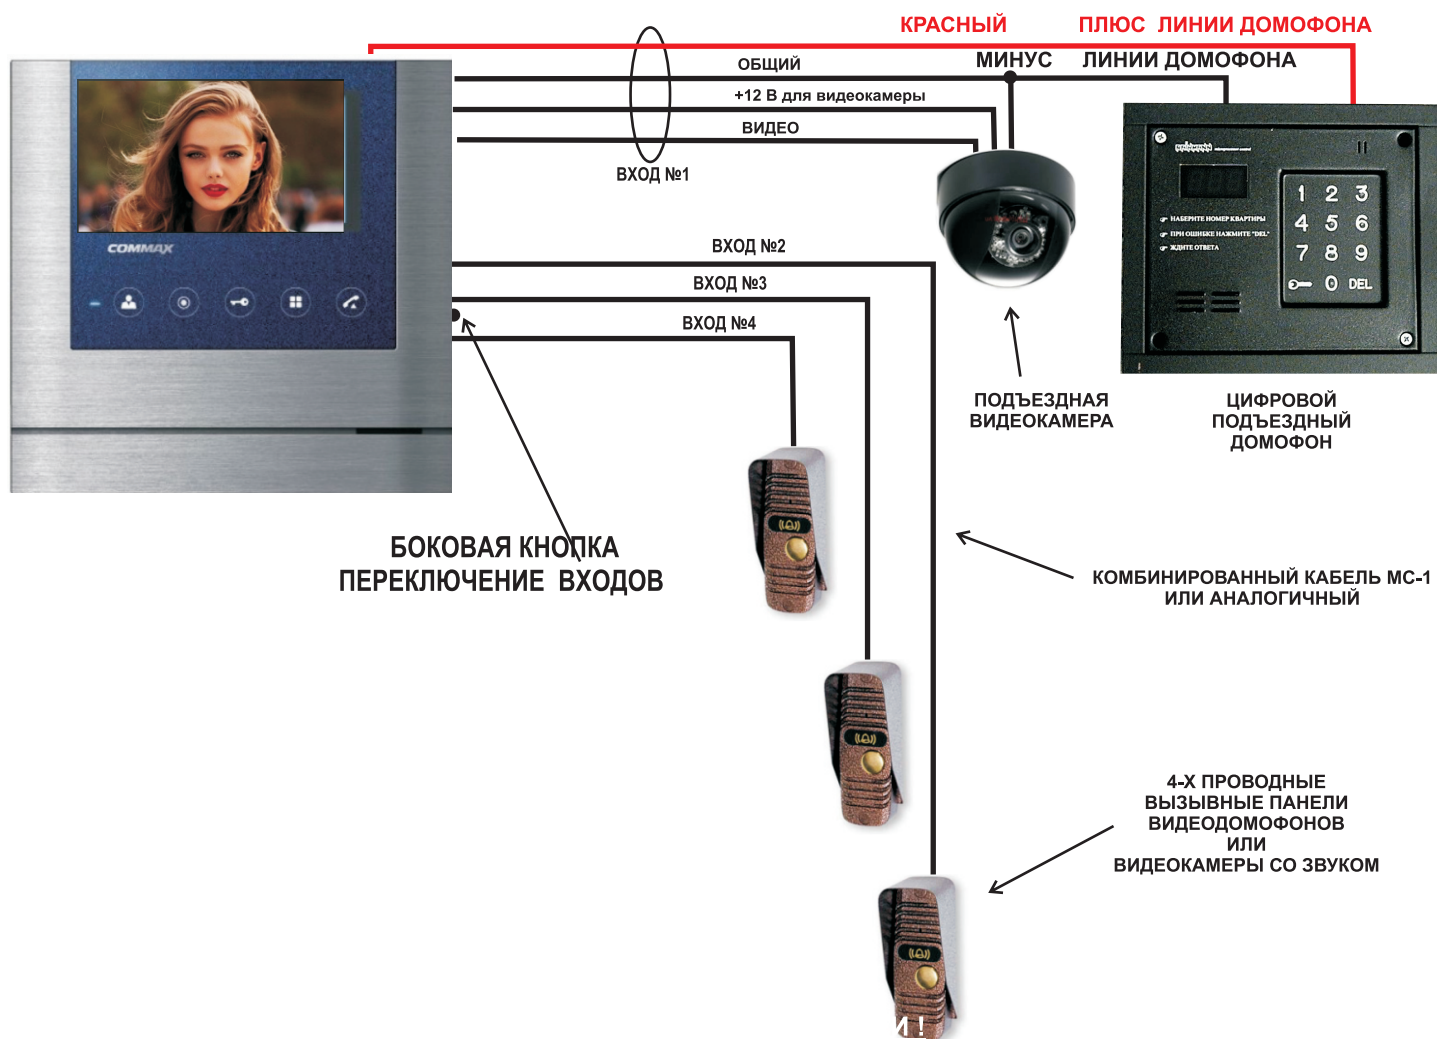

ЦВЕТНОЙ МОНИТОР ВИДЕОДОМОФОНА CDV-43M XL (ЦИФРОВОЙ)

ЦВЕТНОЙ 4,3" монитор видеодомофона CDV-43M XL имеет 4 видеовхода и предназначен для полнофункциональной работы с цифровым аудиодомофоном типа RAIKMANN, MARSHALL, LASKOMEX и т.п.

СХЕМА СОЕДИНЕНИЙ

ВНИМАНИЕ!

ДЛЯ ПОДКЛЮЧЕНИЯ ИСПОЛЬЗУЕТСЯ ТОЛЬКО ПЛОСКИЙ 16-ЖИЛЬНЫЙ КАБЕЛЬ

ПРОГРАММИРОВАНИЕ № Квартиры:

При выключенном экране монитора нажать боковую кнопку переключения входов и удерживать её нажатой 10 секунд. Монитор войдет в режим программирования. Затем 3 раза набрать номер квартиры, дожидаясь прохождения хотя бы одного звонка, затем его сбрасывая. Номер квартиры будет запомнен видеодомофоном.